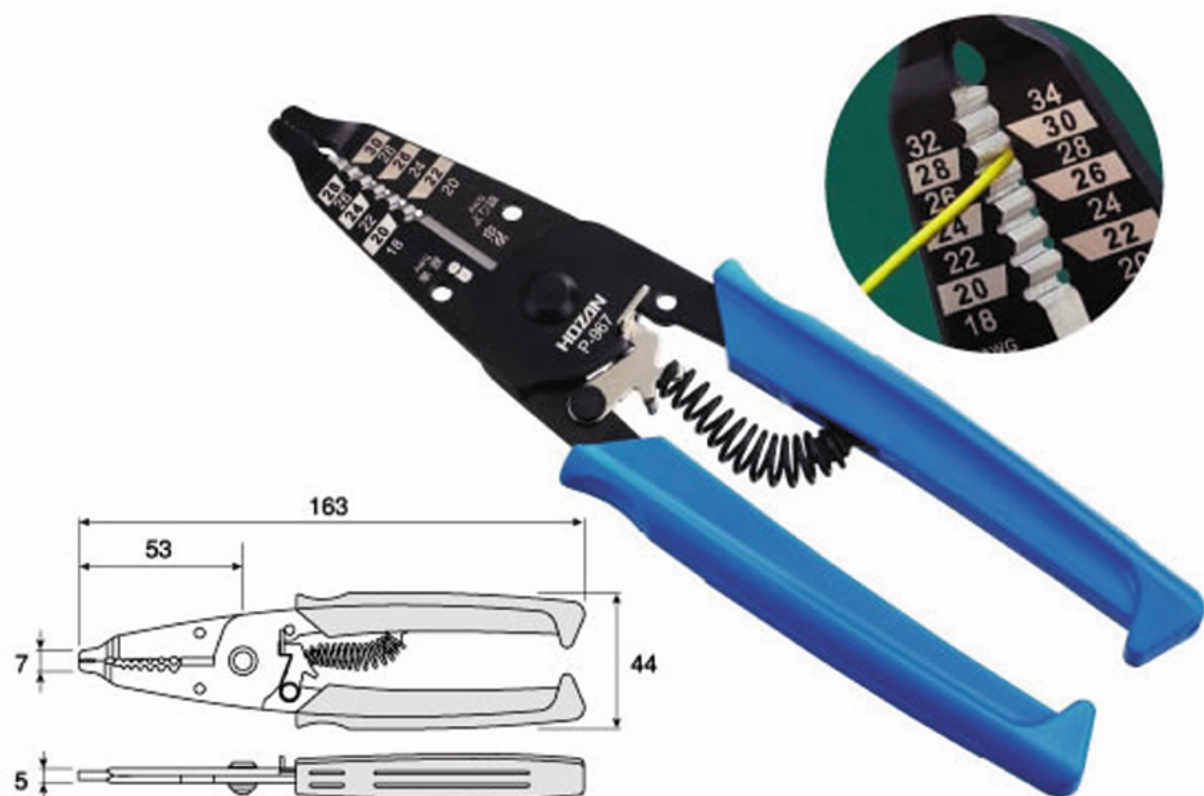

# AWG サイズ用

細線用

「使いやすさ」を追求してさらなる進化へ  
プロによるプロの為のワイヤーストリッパー

## ワイヤーストリッパー適合表

### ●ミリサイズ電線用

単線(mmφ)	-	0.8	1.0	1.6	2.0
より線(mm <sup>2</sup> )	0.3	0.5	0.75	1.25	2.0
P-960					